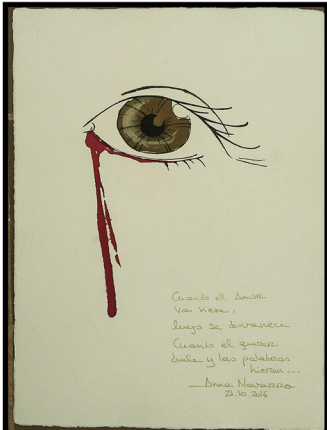

Entre todos los visitantes a la exposición,
se sorteará una obra original del autor.

SALAD'EXPOSICIONS

ANNA NAVARRO

JINQUER

Anna Navarro, artista almassorina, ens presenta la seva darrera col.leccio d'aquarel.les i acrílic a mes de noves obres d'art figuratiu amb la característica pròpia de la autora. Doncs el seu estil ja la identifica.

Jinquer

Proyecto Gurugú.

En esta ocasión el artista Jinquer nos expondrá la búsqueda a través de distintas representaciones pictóricas en estilos contemporáneos. Búsqueda compartida con multitud de artistas que en estos inicios del s. XXI experimentan con formas y diseños de simbolismo interior. La etapa actual es una investigación sobre la medición de la curvatura terrestre.